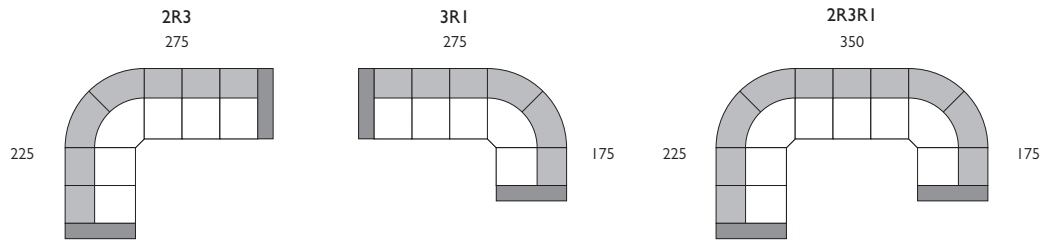

BERRY

/ 3+2+1 / v tvare „U“ a „L“ / kreslo / taburet /

celková výška **94cm** / výška sedenia **45cm** / hĺbka sedu **54cm** / hĺbka sedačky **93cm**

KONFIGURÁCIE

JEDNOTLIVÉ MODULY