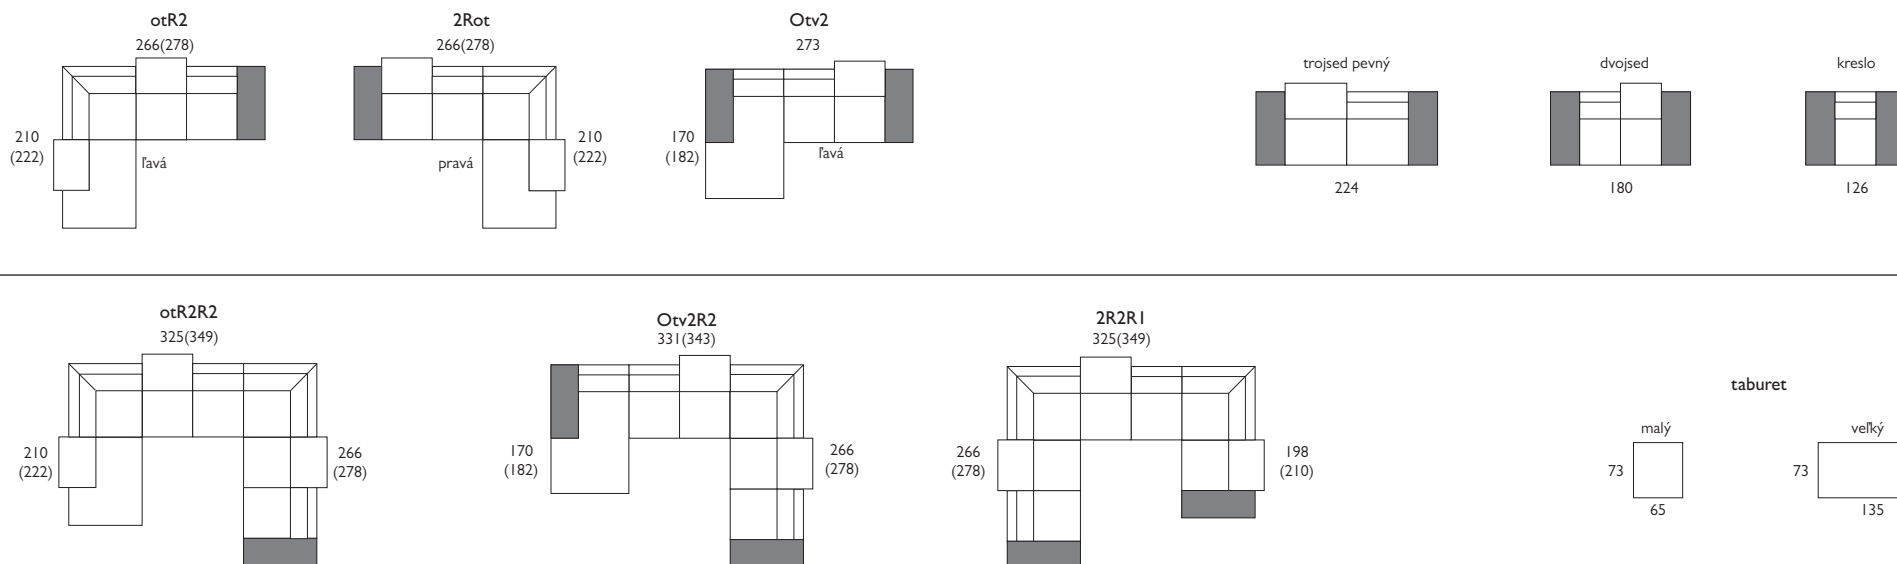

MAGMA

/ 3+2+1 / v tvare „U“ a „L“ / kreslo / taburet /

celková výška **103cm** / výška sedenia **40cm** / hĺbka sedu **62cm** / hĺbka sedačky **95cm**
výsuvné lôžko **196x128cm**

KONFIGURÁCIE

JEDNOTLIVÉ MODULY