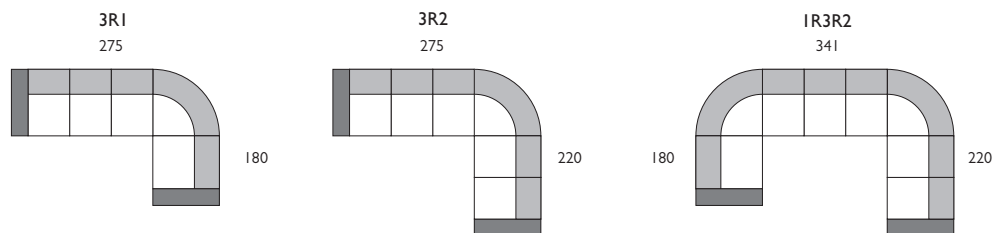

celková výška **90cm** / výška sedenia **45cm** / hĺbka sedu **55cm** / hĺbka sedačky **88cm**  
 pohodlné sedenie / jednoduchý dizajn  
 všetky rohové a „Účkové“ zostavy majú lôžko s plochou spania min. **210x120cm!!**

## KONFIGURÁCIE