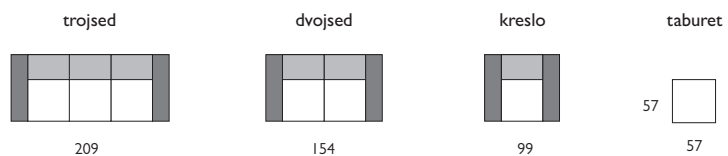

KONFIGURÁCIE