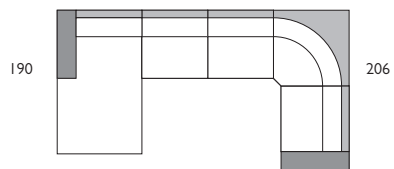

celková výška **85cm** / výška sedenia **49cm** / hĺbka sedu **55cm** / hĺbka sedačky **90cm**

KONFIGURÁCIE

3R2
293

Ot3R2
380

trojsed

224

dvojsed

170