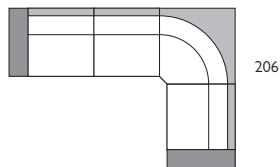

celková výška **85cm** / výška sedenia **49cm** / hĺbka sedu **55cm** / hĺbka sedačky **90cm**

KONFIGURÁCIE

3R2
293

Ot3R2
380

trojsed

224

dvojsed

170