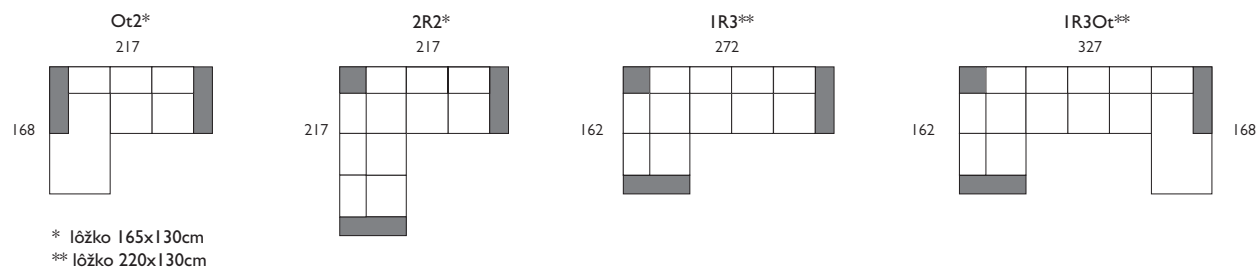

KONFIGURÁCIE

JEDNOTLIVÉ MODULY