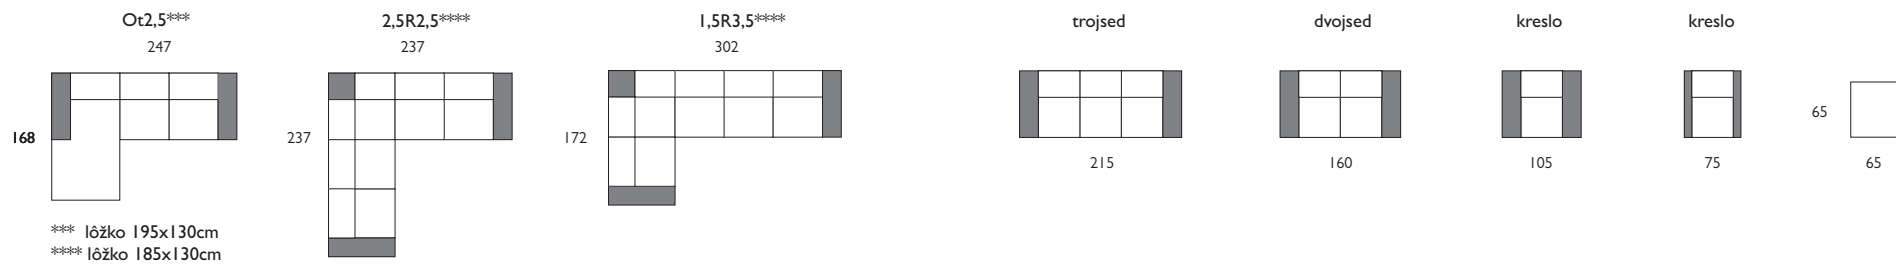

KONFIGURÁCIE

JEDNOTLIVÉ MODULY