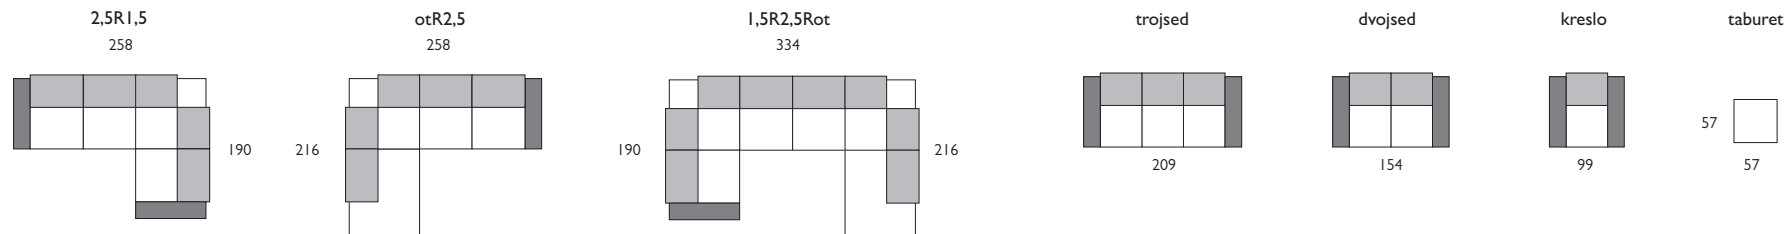

KONFIGURÁCIE