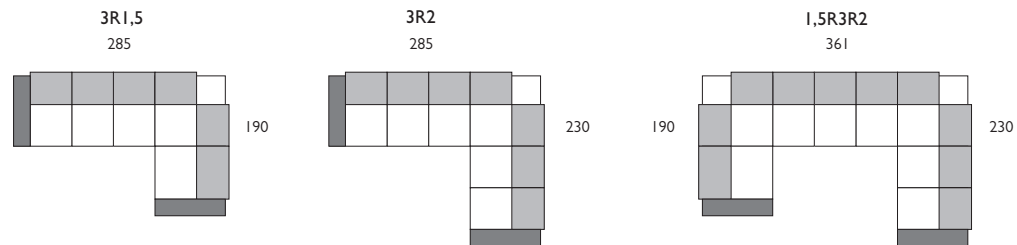

KONFIGURÁCIE