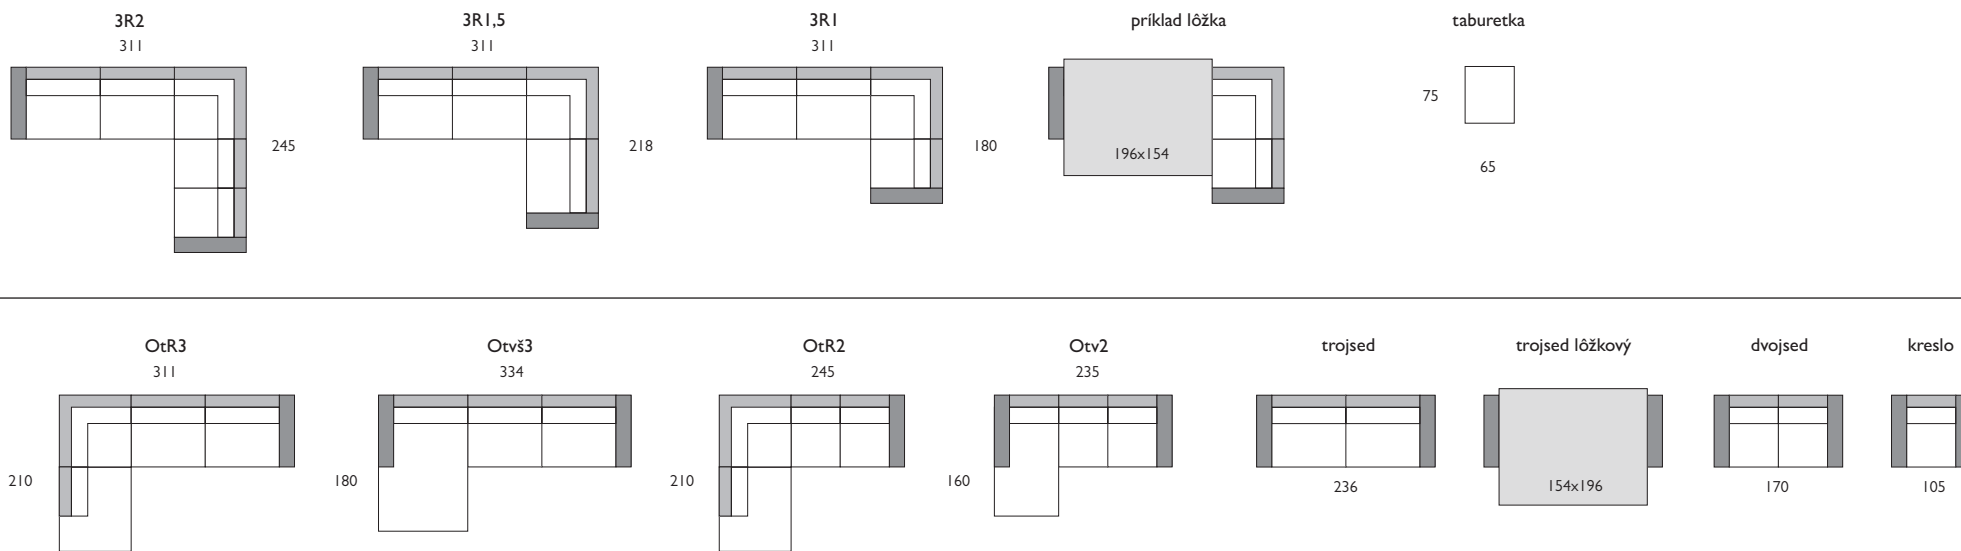

# RONNA

/ 3+2+1 / v tvare „U“ a „L“ / kreslo / taburet /

celková výška **93cm** / výška sedenia **46cm** / hĺbka sedu **56cm** / hĺbka sedačky **96cm**  
všetky rohové zostavy majú lôžko s plochou spania min. **154x196cm**  
**úložný priestor**

## KONFIGURÁCIE