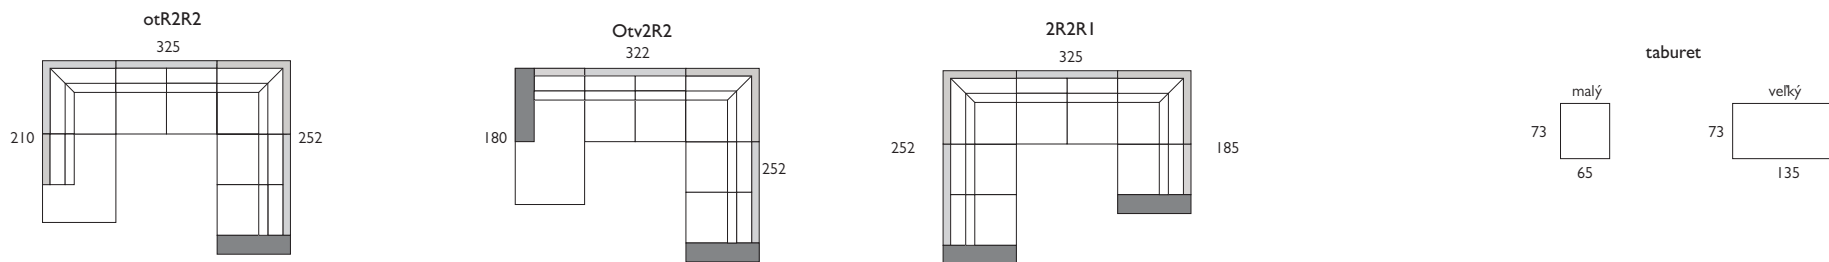

celková výška **90cm** / výška sedenia **40cm** / hĺbka sedu **56cm** / hĺbka sedačky **97cm**
 všetky rohové a „Účkové“ zostavy majú lôžko s plochou spania min. **200x140cm**

KONFIGURÁCIE

JEDNOTLIVÉ MODULY