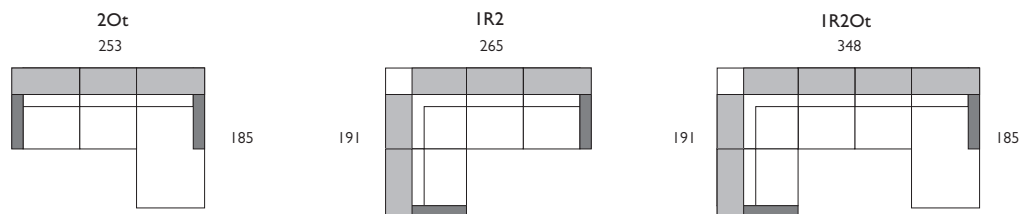

celková výška **98cm** / výška sedenia **48cm** / hĺbka sedu **56cm** / hĺbka sedačky **107cm**  
 15cm vysoké nohy / maximálne pohodlie  
**všetky opierky sú polohovateľné!!**

## KONFIGURÁCIE