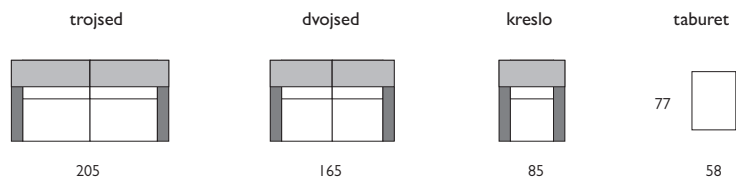

KONFIGURÁCIE