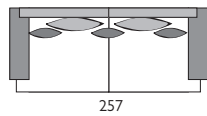

WINSTON

/ 3+2+1 / kreslo / taburet /

celková výška **90cm** / výška sedenia **43cm** / hĺbka sedu **84cm** / hĺbka sedačky **111cm**

KONFIGURÁCIE

trojsed

kreslo

taburet